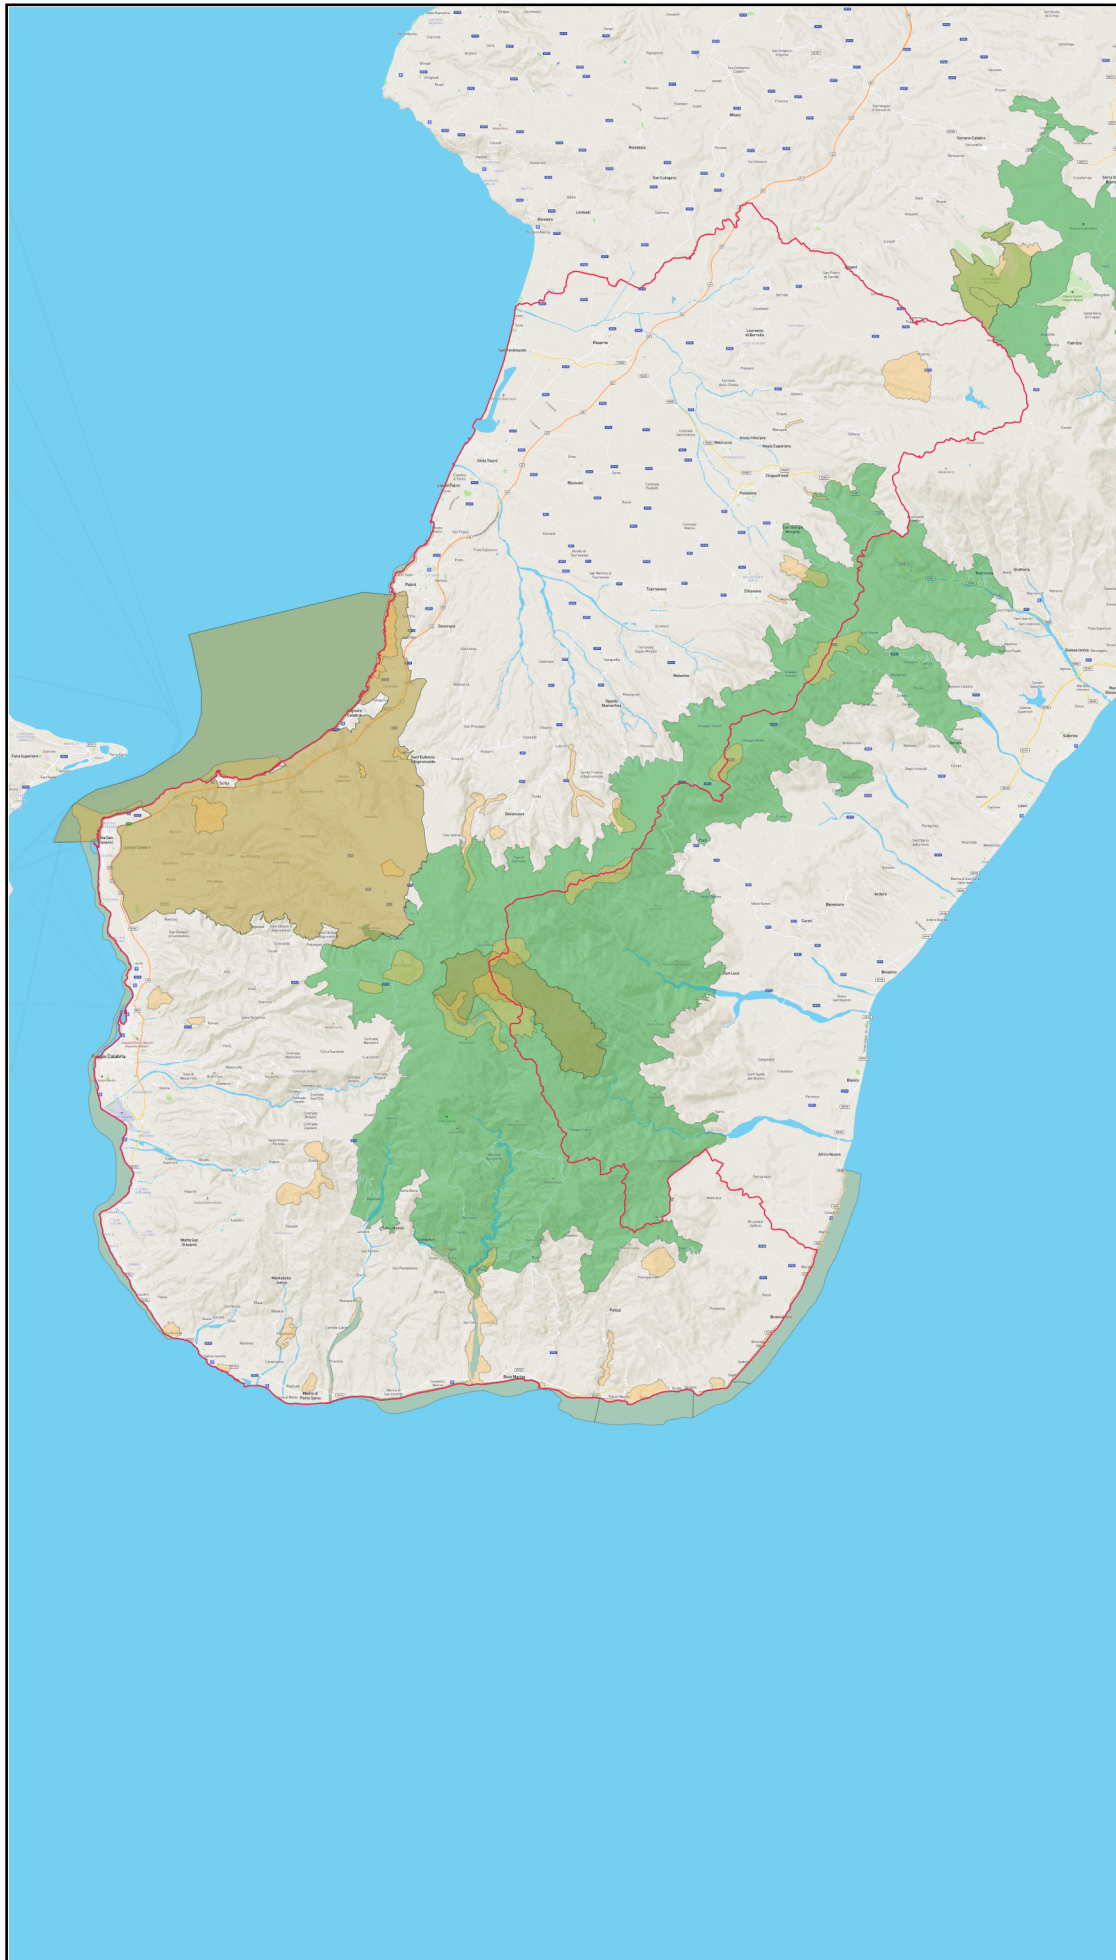

# SISTEMA INFORMATIVO ATC REGGIO CALABRIA

## Legenda

- IBA
- EUAP (PARCHI)
- ZPS
- SIC-ZSC
- CONFINI ENTE